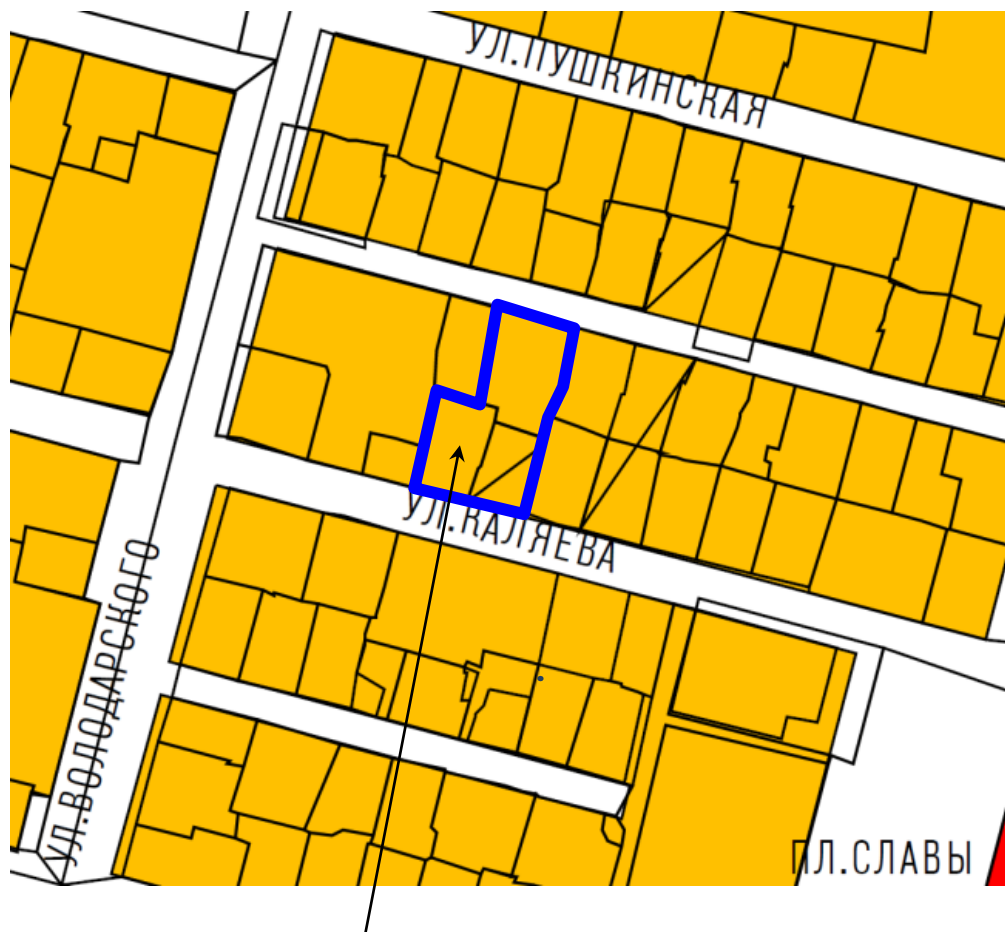

**ФРАГМЕНТ КАРТЫ ГРАДОСТРОИТЕЛЬНОГО ЗОНИРОВАНИЯ
ГОРОДА ТВЕРИ**

Границы территориальных зон

Правил землепользования и застройки города Твери, утверждённых решением
Тверской городской Думы от 02.07.2003 № 71

земельный участок с кадастровым
номером 69:40:0400068:387

Ж-3. Зона среднетажной жилой застройки
(не выше 8 этажей)

**Фрагмент основного чертежа генерального плана города Твери,
утверждённого решением Тверской городской Думы от 25.12.2012 № 193(394)
(ред. от 03.07.2019 № 108)**

Зона малоэтажной жилой застройки (подзона центра)